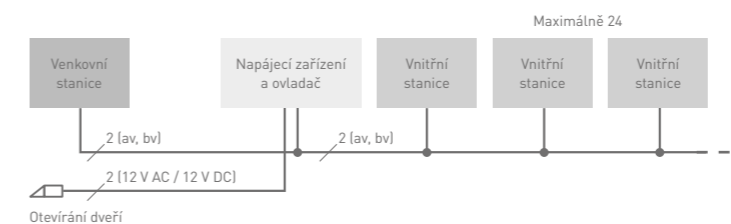

www.tcsag.de/produkte

Schéma principu 2drátového videa: zařízení BUS

VIDEO
2
DRÁTY

NOVINKA! KRÁSNÁ A SOLIDNÍ SÉRIE PES PRO

PES PRO poskytuje jednoduše více možností pro 1 až 120 bytových jednotek – pro všechny druhy objektů. Díky svému kvalitnímu vzhledu se přizpůsobí jakémukoliv druhu architektury. Přesvědčivé jsou také funkce. U verze s videokamerou ukazuje videokamera úhel pohledu 150 stupňů. Navíc nabízí kamera tři nastavitelné polohy – doleva, doprava a doprostřed. O lepší noční vidění a bezpečnost se stará světelný senzor a tři infračervené LED. Díky tomu lze návštěvníky poznat také ve tmě. Jmenovky, kamera, infračervené LED a symboly jsou chráněny robustním skleněným krytem.