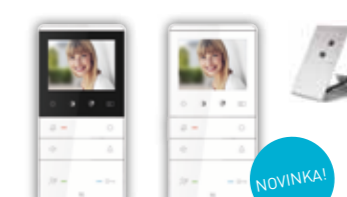

TASTA Video

- > Digitální display 8,9 cm (3,5")
- > Nastavení video obrazu pomocí senzorických tlačítek
- > Signalizace vyzváněcího tónu decentním osvětlením
- > Vizualizace vyzvánění ode dveří a vypnutí vyzvánění přes LED
- > SmartSlot pro doplňující signalizaci dveřního vyzvánění lze objednat jako doplněk
- > Možnost příslušenství pro postavení na stůl
- > Lze namontovat na omítku nebo do podomítkové krabice
- > Plast bílý s vysokým leskem
- > V x Š x H v mm: 195 x 94 x 77/22
- > Str. 6, 13