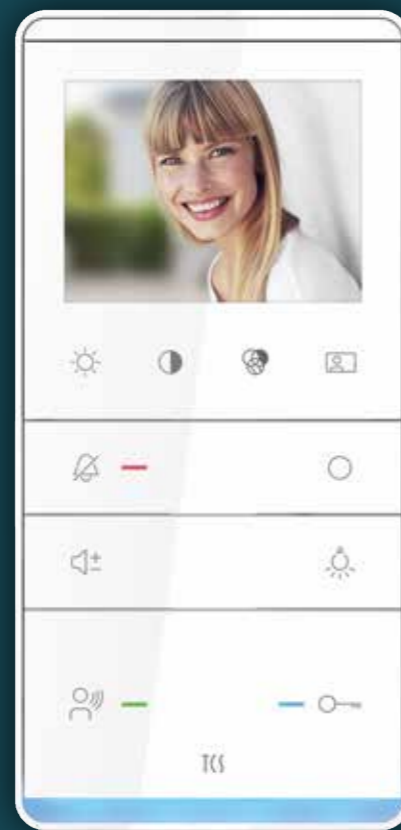

TASTA Video

TCS:
BUS

VIDEO
2
DRÁTY

TCS:
IP

NOVINKA! CHYTRÉ FUNKCE VNITŘNÍ STANICE TASTA

Decentní, kompaktní, inovativní. Vzhled nových vnitřních stanic byl inspirován minimalistickým designem moderních vypínačů. Elegantní mikrofon s vysoce lesklým povrchem vypadá trochu jako trychtýř a tento jedinečný tvar je zakončen harmonicky zaoblenými rohy. Aktuální vzhled, které činí z TASTY skutečný objekt, a hodí se ke všem stylům bydlení.

www.tcsag.de/produkte

EASY:PACKS

> Str. 5

TASTA IP

> Str. 13

SMARTSLOT

Vynikající výhodou je praktický SmartSlot, díky kterému lze kdykoliv doplnit individuální aplikace.

DESIGNOVÁ VARIANTA

NOVINKA! UNIKÁTNÍ INDIVIDUÁLNÍ ONLINE SESTAVA TCS:KONFIGURATOR

Abychom vyhověli stavebním požadavkům a přáním zákazníků, vytvořili jsme TCS unikát pro vchodovou oblast. V nabídce je nerezová ocel, hliník, měď nebo bronz v nejrůznějších povrchových úpravách. Venkovní stanice a vchodové panely tak mohou být vyrobeny na míru.

www.tcsag.de/design/einmalig

Venkovní video stanice ze série KTU k montáži pod omítku.
Hliník, bronz, individuální laserové nápisy nebo vlastní navržené gravírování.

Sestavení individuální venkovní stanice pomocí online konfigurátoru

Díky novému konfigurátoru TCS si můžete jednoduše online sestavit rozměry, materiál, barvy a funkce výrobků, a to s trojrozměrným náhledem. Lze tak rychle vizualizovat přání architektů nebo návrhy pro zákazníky.

Bude již brzy dostupný na:
www.tcsag.de